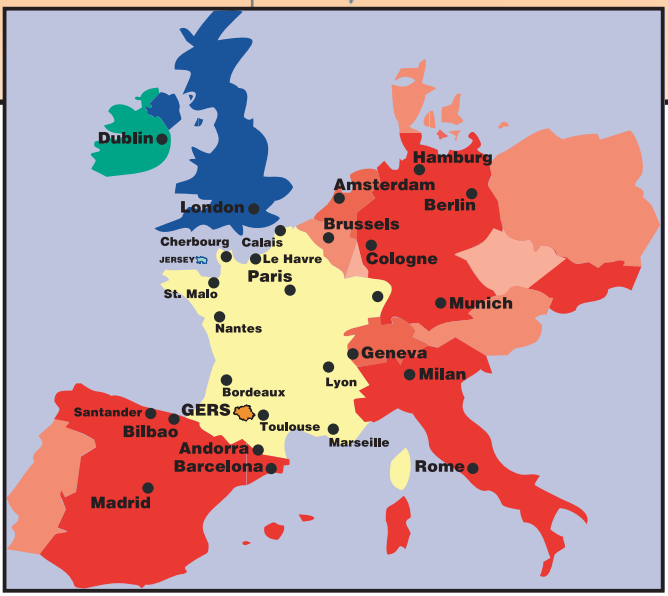

# La Haille

## GATES

-  **AGEN (108 km)**
-  **BIARRITZ (245 km)**
-  **BORDEAUX (239 km)**
-  **CARCASSONNE (168 km)**
-  **PAU (133 km)**
-  **TARBES (74 km) - LOURDES (92 km)**
-  **TOULOUSE (68 km)**

- CALAIS (1010 km)** 
- CHERBOURG (888 km)** 
- LE HAVRE (863 km)** 
- ST. MALO (743 km)** 
- BILBAO (379 km)** 
- SANTANDER (476 km)** 